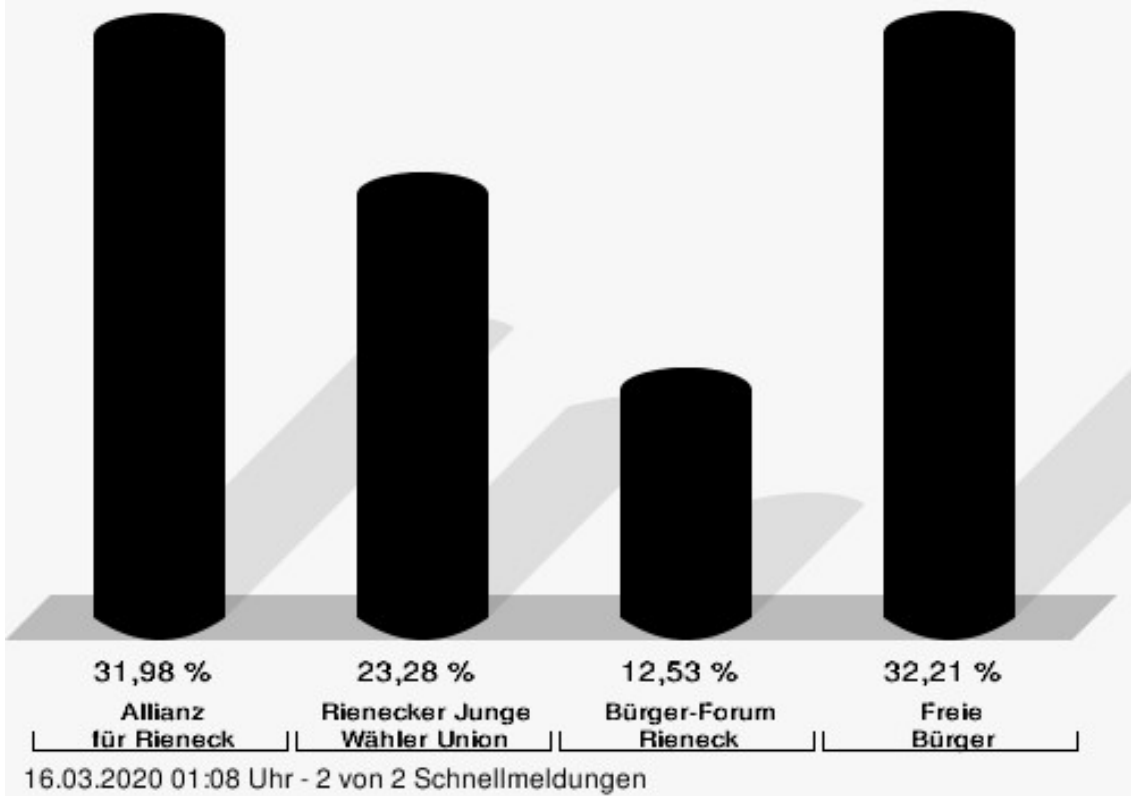

Stadt Rieneck - Gesamtergebnis

Wahl des Stadtrats 15.03.2020